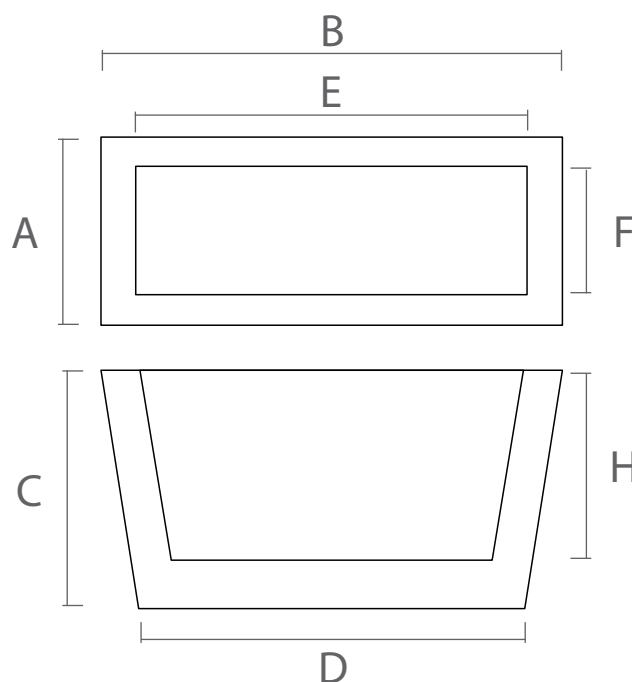

GENESIS

CASSETTA

cod. CA301

COD.	A	B	C	D	Kg	E	F	H
CA301-CM0060	28	60	40	53x21	3,5	56	24	25,5
CA301-CM0070	36	70	50	61,5x27	6	65	30	30
CA301-CM0080	42,5	80	60	69x32	8	74	37	33,5
CA301-CM0100	36	100	50	91,5x27	8	95	30	30

Cassetta Genesis / Genesis Flower box / Jardinierè Genesis / Mecetera Genesis

Materiale: Polietilene / Material: Polyethylene / Matériel: Polyéthylène / Material: Polietilene

GENESIS

CASSETTA

cod. CA301

COD.	in/out	anti UV									
CA301-CM0060	in/out	X	-	-65° +85°	X	PE	-	-	-	34	17
CA301-CM0070	in/out	X	-	-65° +85°	X	PE	-	-	-	52	26
CA301-CM0080	in/out	X	-	-65° +85°	X	PE	-	-	-	90	37
CA301-CM0100	in/out	X	-	-65° +85°	X	PE	-	-	-	75	37