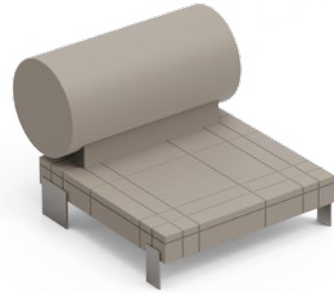

**Classic Cushion**

**Code:** CU313-0001M1  
**Dimensions:** 40x40 cm  
**Fabric:** Tex

**Code:** CU313-0002M1  
**Dimensions:** 40x40 cm  
**Fabric:** Tex Pro

**Code:** CU313-0003M1  
**Dimensions:** 40x40 cm  
**Fabric:** Tex Decó