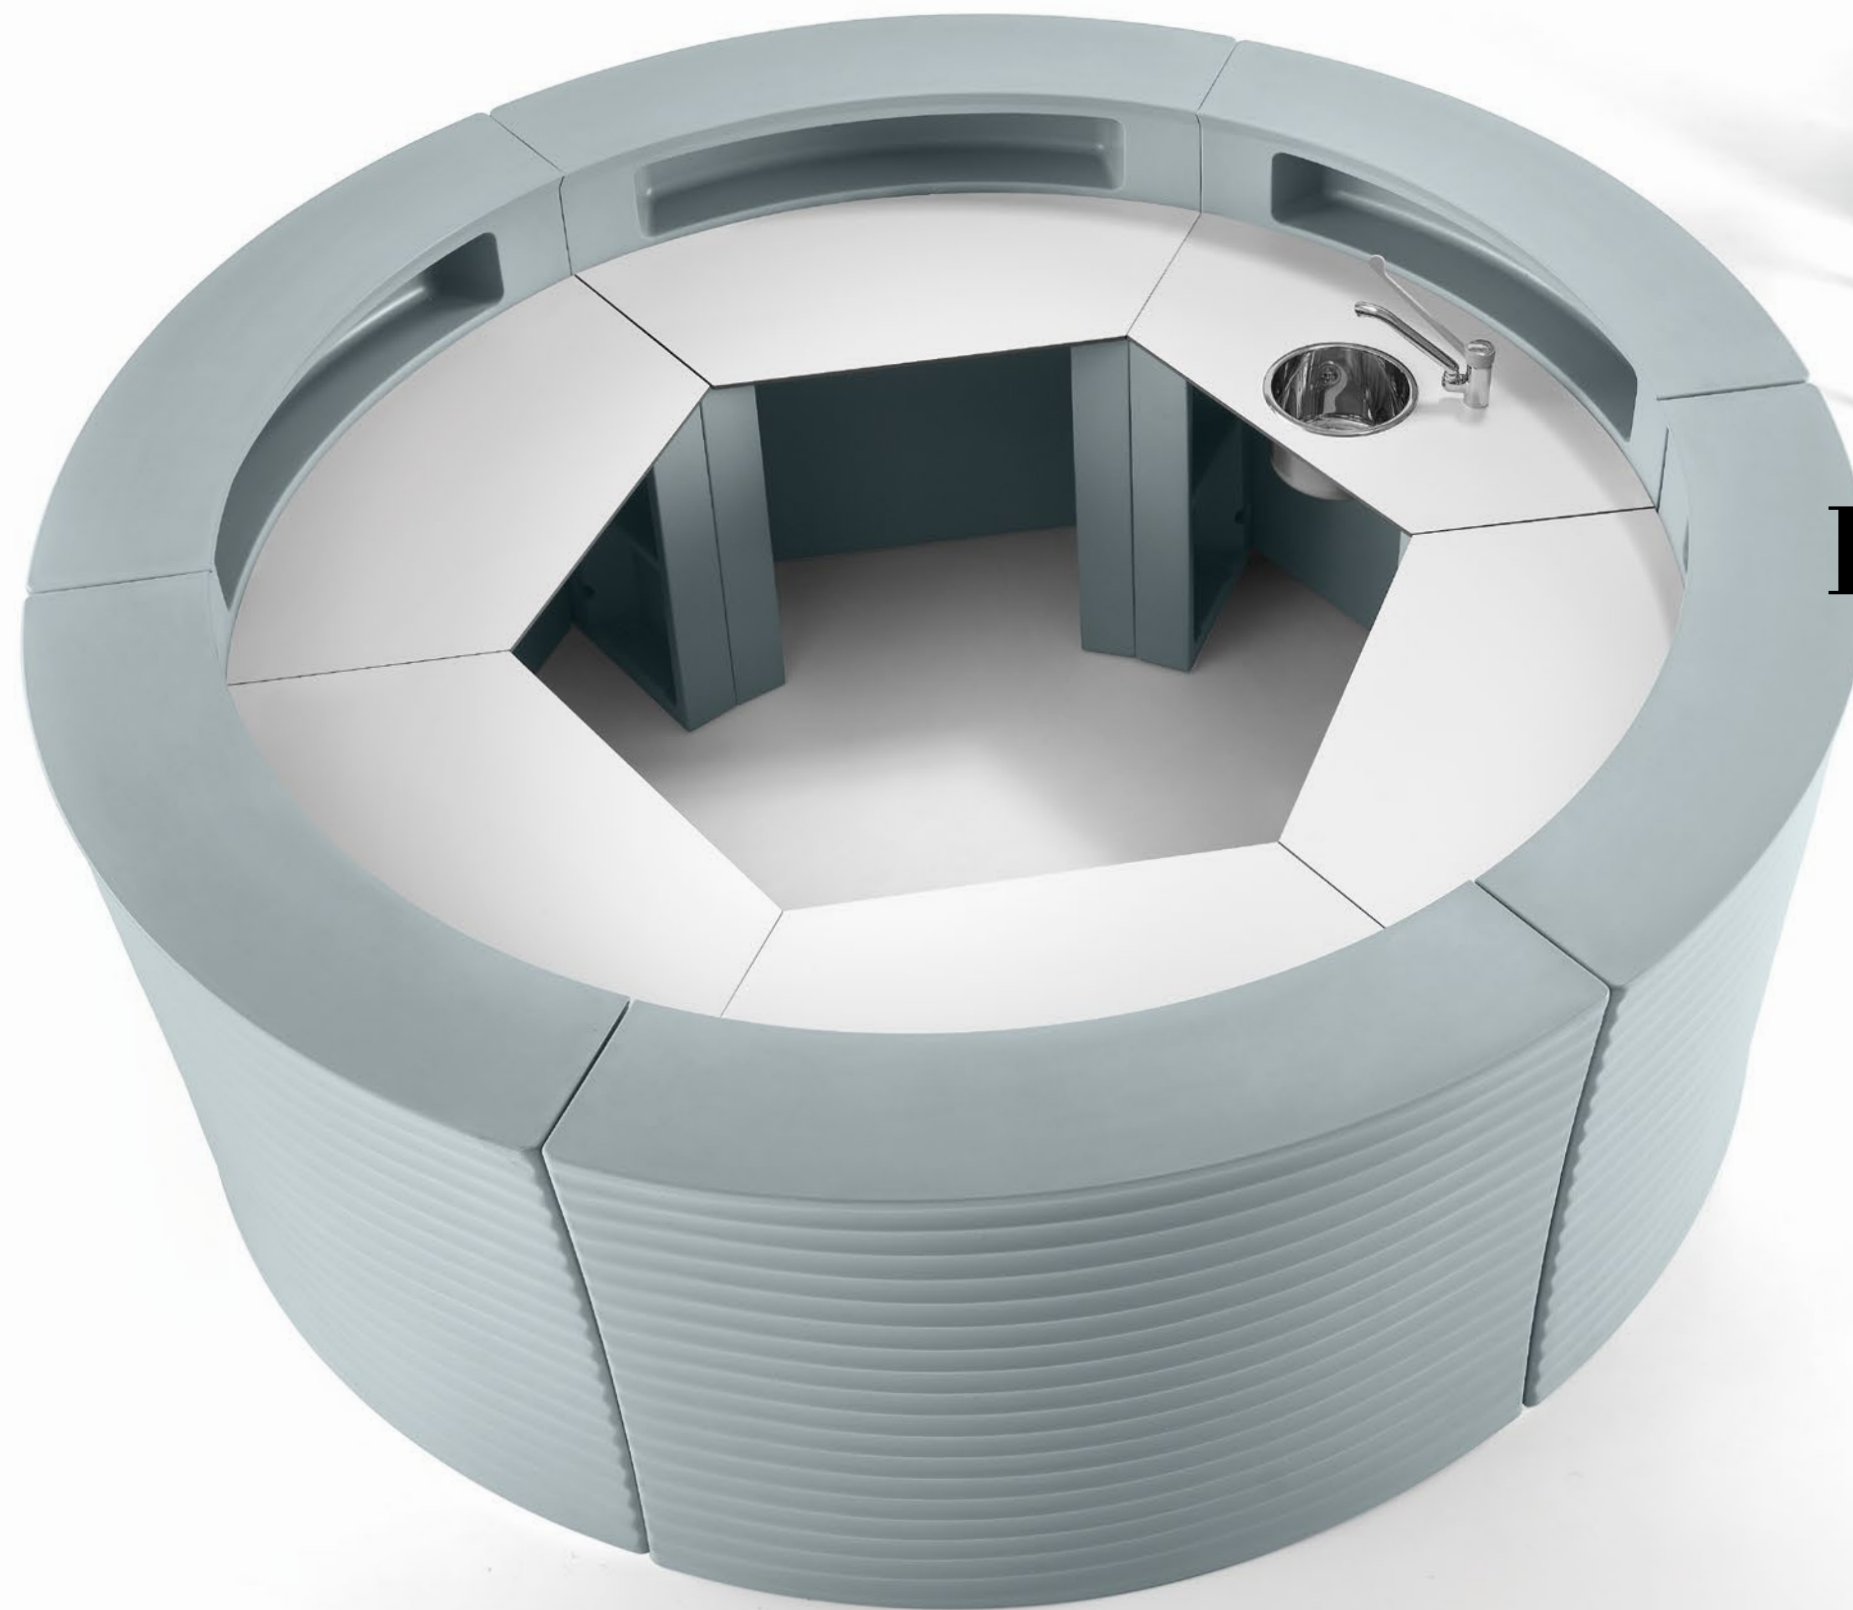

# Hangar60

design **Luigi Siard**  
technical data p. 166

Un bancone componibile il cui tratto grafico taglia i volumi creando un gioco d'ombre dal forte impatto scenico.

**Materiale:** Polietilene  
**Versioni luminose:** 2  
**Colori standard:** 5