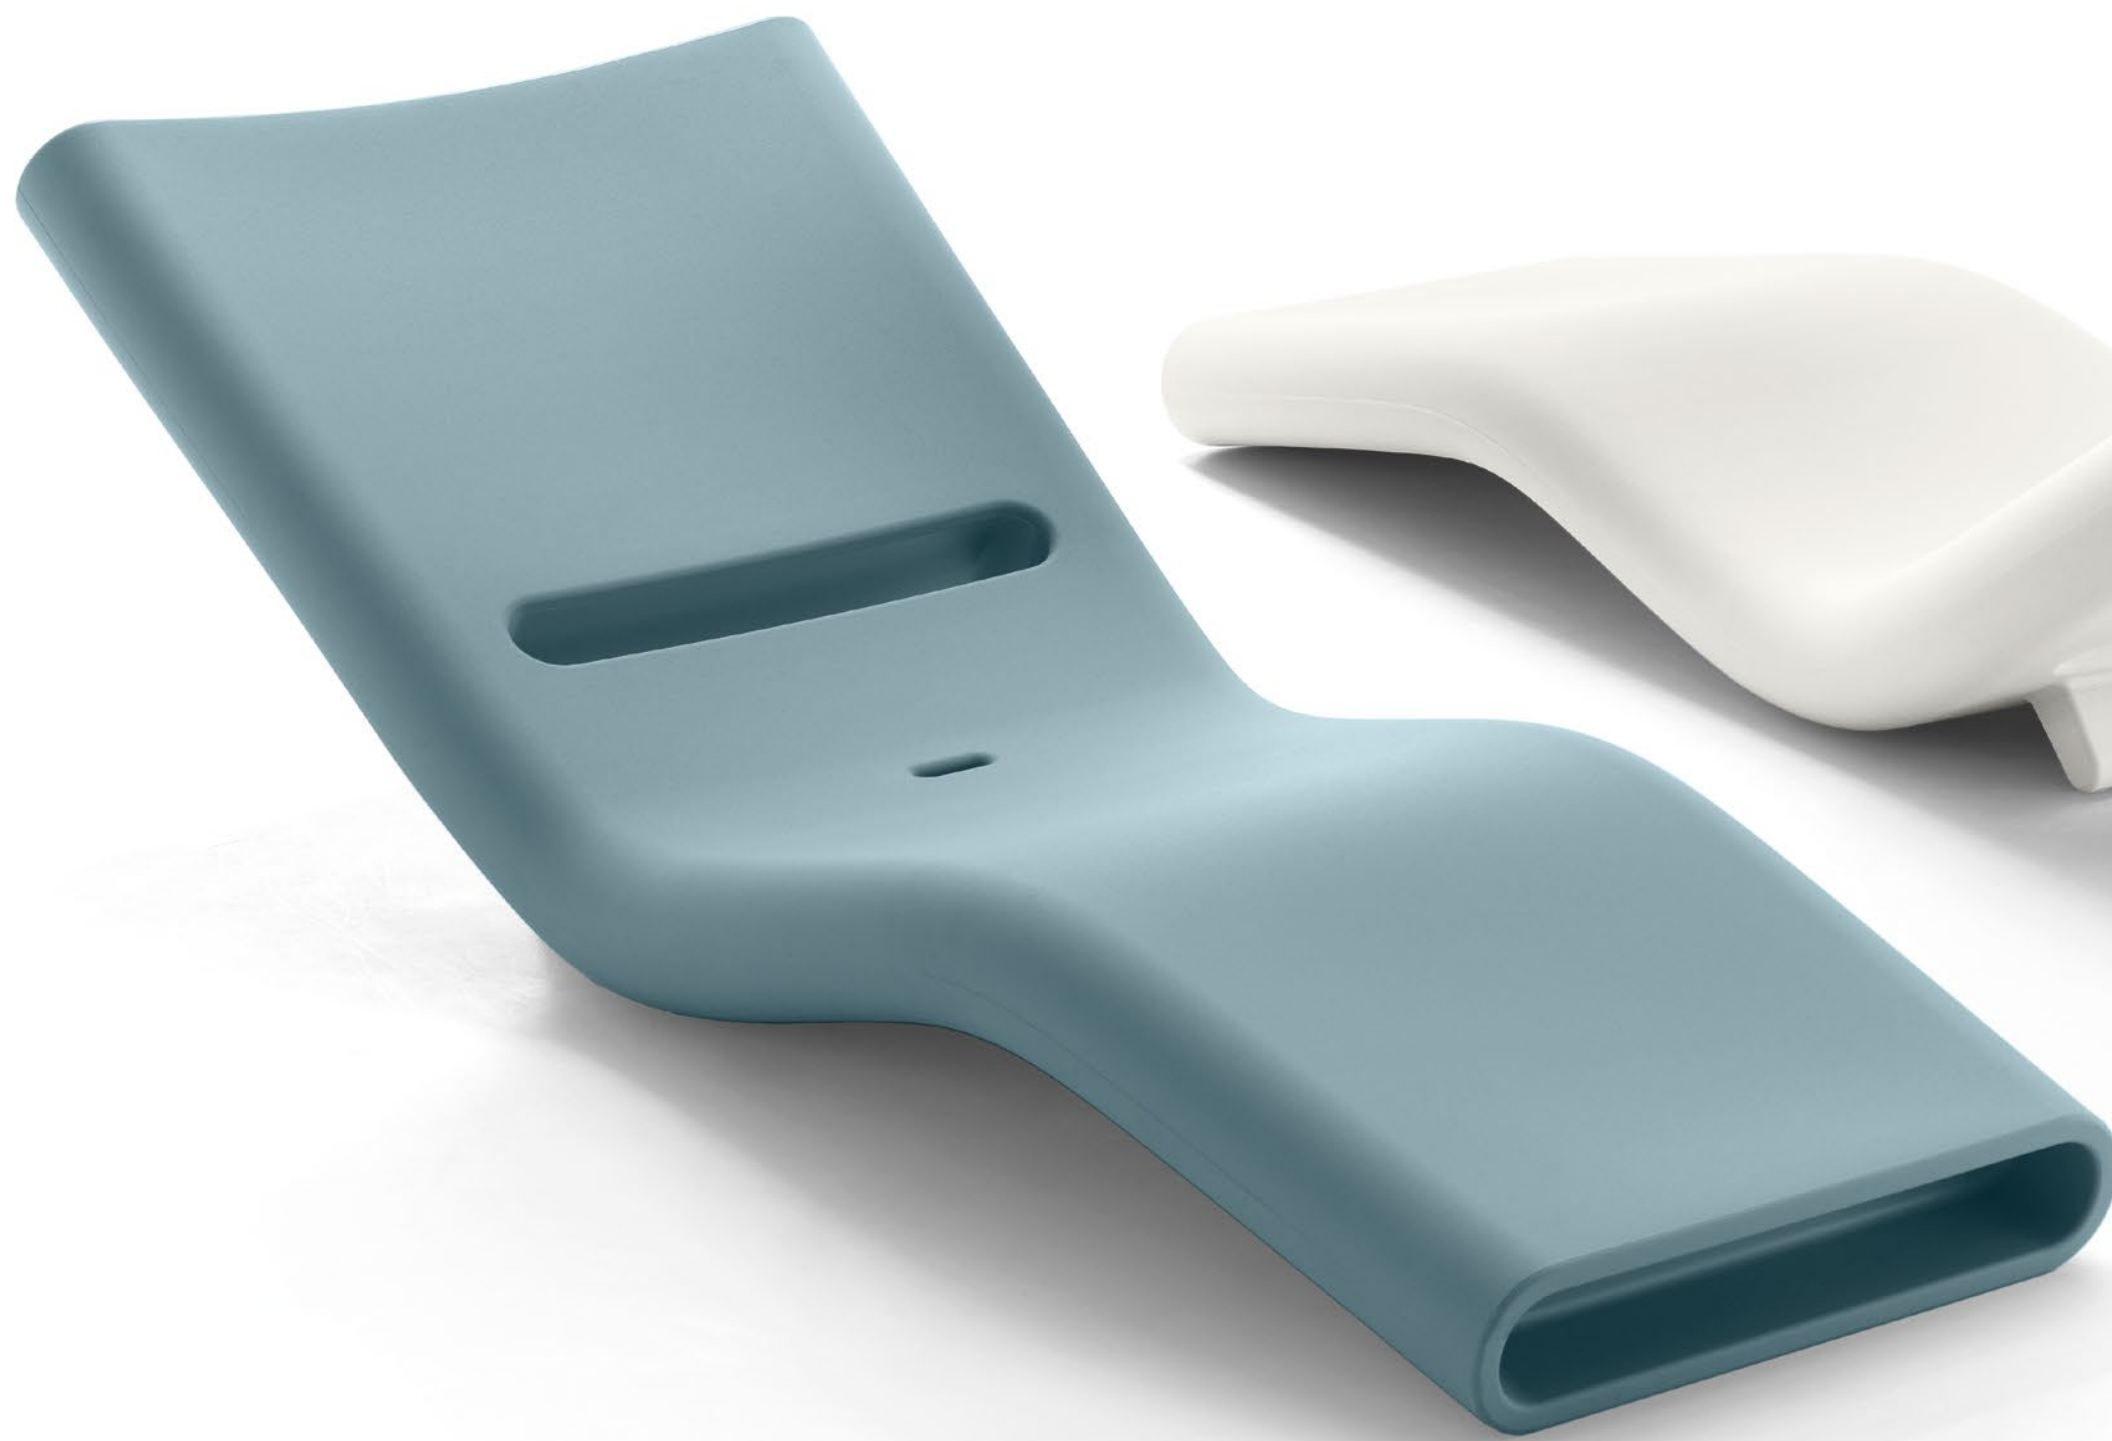

# Pure

Coniuga funzionalità e stile. Il suo design essenziale ma non scontato lo rende facilmente abbinabile a sedute dai più svariati stili.

**Materiale:** Polietilene

**Colori standard:** 5

**Colori on demand:** 3

design **Simone Micheli**  
technical data p. 159

Multicolored or bright benches with a wavy shape designed to add liveliness to the spaces that surround them.

**Material:** Polyethylene

**Luminous versions:** 1

# Esse

Un lettino dalle linee sinuose, dal design ergonomico e perfettamente impilabile. La possibilità di zavorrarlo con acqua ne consente l'utilizzo anche immerso in piscina ed è disponibile con struttura metallica che permette una diversa e maggiormente agevole fruizione.