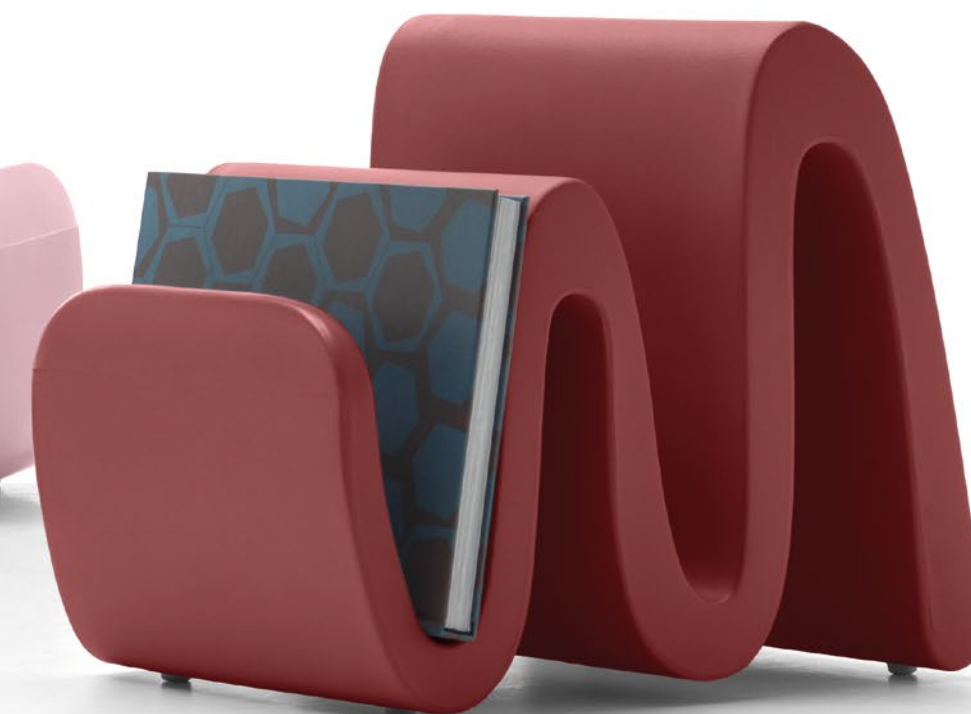

Wave

Onde cromatiche danzano con l'ambiente personalizzando gli spazi con un tocco di incanto.

Materiale: Polietilene

Colori standard: 6

Colori on demand: 8

design **Lyxo Design Team**

technical data p. 161

Chromatic waves dance with the environment, personalizing the spaces with a touch of enchantment.

Material: Polyethylene

Standard colors: 6

On demand colors: 8

Magazine Holder