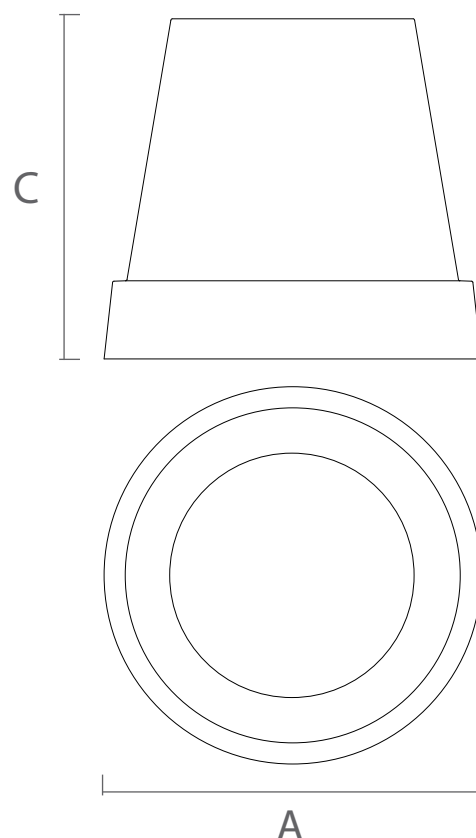

## INDOOR SOSPENSIONE

cod. LA350

COD.	A	B	C	Kg	Kg <sup>3</sup>	m3 <sup>3</sup>
LA350-DI0350	35	-	32	1,83	1,1	0,05
LA350-DI0450	45	-	41	2,80	1,4	0,10

Sospensione Indoor Easy Light / Easy Light Indoor Ceiling Lamp / Suspension Indoor Easy Light / Lámpara de Techo Indoor Easy Light.