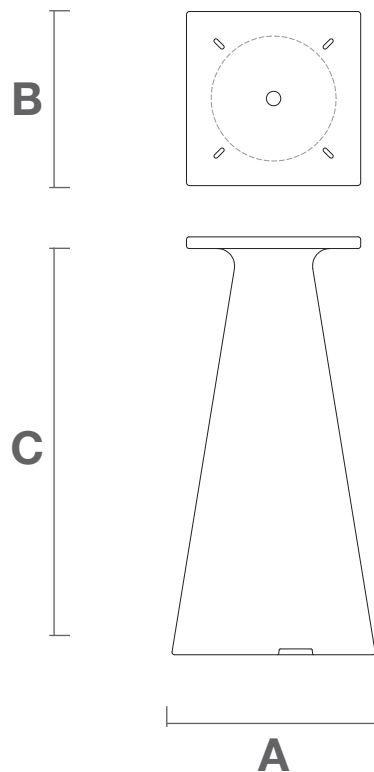

TIFFANY

GAMBA TAVOLO LUMINOSA

COD. TA307

Gamba Tiffany Luminosa / Tiffany Luminous Table Leg / Pied de table Tiffany lumineuse / Pata de la mesa Tiffany con luz

Materiale: Polietilene / Material: Polyethylene / Matériel: Polyéthylène / Material: Polietilene

Wire white led inox base / Con cavo

Cod. 019CA02

E27 1x10W LED240V 6.500°K

IP65 PLUG/ SPINA IP44 wire length 3mt

Induction rechargeable battery RGBW led outdoor

Cod. 019CA01

With remote control / Con telecomando 110/220 V

IP68 PLUG/ SPINA IP20

COD.	A	B	C	Kg	Kg	m3
TA307-0720X1	35	30	72	5,42	6,6	0,11
TA307-1100X1	40	30	110	6,92	8,87	0,20

COD.	in/out	anti UV			
TA307-0720X1	in/out	X	-65° +85°	X	PE
TA307-1100X1	in/out	X	-65° +85°	X	PE