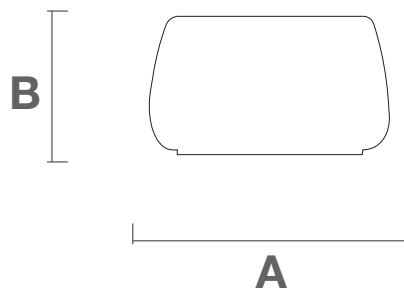

SUGAR

POUF

COD. PU301

Pouf Sugar / Sugar Pouf / Pouf Sugar / Pouf Sugar

Materiale: Polietilene / Material: Polyethylene / Matériel: Polyéthylène / Material: Polietilene

COLORI / COLOURS / COULEURS / COLORES

standard

on demand

COD.	A	B	C	Kg	Kg	m3
PU301-0790M1	70	39	79	8	10,28	0,24

COD.	in/out	anti UV				
PU301-0790M1	in/out	X	-	-65° +85°	X	PE