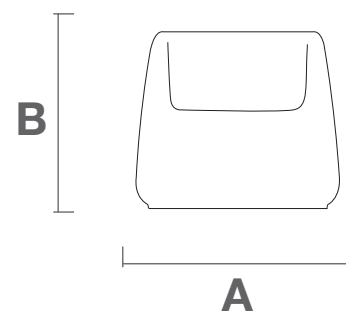

SUGAR

POLTRONA

COD. PL301

Poltrona Sugar / Sugar Armchair / Fauteuil Sugar / Sillón Sugar

Materiale: Polietilene / Material: Polyethylene / Matériel: Polyéthylène / Material: Polietilene

COLORI / COLOURS / COULEURS / COLORES

standard

on demand

COD.	A	B	C	Kg	Kg	m3
PL301-1150M1	115	80	87	20	24,9	0,85

COD.	in/out	anti UV				
PL301-1150M1	in/out	X	-	-65° +85°	X	PE

Con drenaggio
With drainage
Avec drainage
Con drenaje