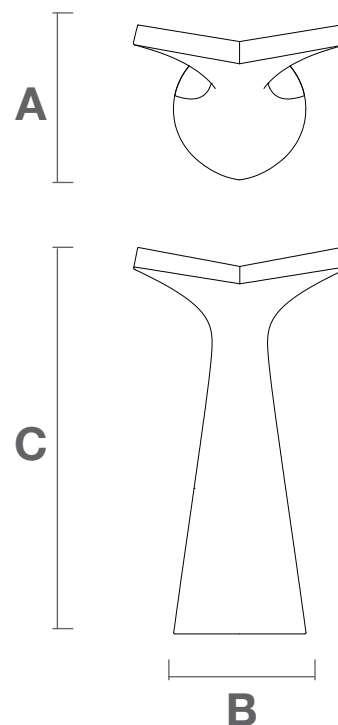

PINA

LAMPADA

COD. AV501

Lampada Pina / Pina Lamp / Lampe Pina / Lámpara Pina

Materiale: Polietilene / Material: Polyethylene / Matériel: Polyéthylène / Material: Polietilene

Wire white led inox base outdoor / Con cavo

Cod. 019CA02

E27 1x10W LED240V 6.500°K

IP65 PLUG/
SPINA IP44

Wire white led plastic base indoor / Con cavo

Cod. 019CA24

E27 1x10W LED240V 3.000°K

IP20 PLUG/
SPINA IP20

Induction rechargeable battery RGBW led outdoor

Cod. 019CA01

With remote control / Con telecomando 110/220 V

IP68 PLUG/
SPINA IP20

COD.	A	B	C	Kg	Kg	m3
AV501-1000X1	35	24	100	5	8,12	0,24

COD.	in/out	anti UV				
AV501-1000X1	in/out	X	- -65° +85°	X	PE	X