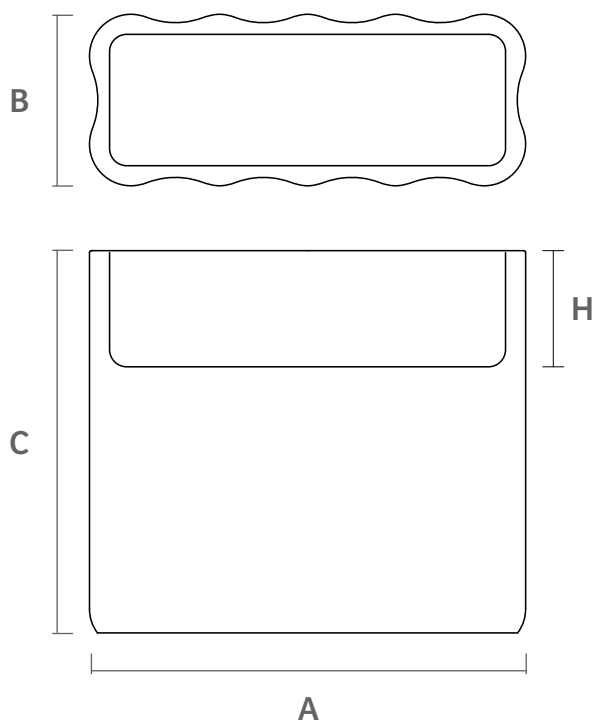

NEBULA

FIORIERA ALTA

COD. FI308

Fioriera alta Nebula / Nebula High Flower box / Jardinière haut Nebula / Jardinera alta Nebula
 Materiale: Polietilene / Material: Polyethylene / Matériel: Polyéthylène / Material: Polietilene

COLORI / COLOURS / COULEURS / COLORES

standard

on demand

COD.	A	B	C	H	Kg	Kg	m3
FI308-0900M1	89	35	78	25	10	14,4	0,28

COD.	in/out	anti UV						
FI308-0900M1	in/out	X	-	-65° +85°	X	PE	40	20