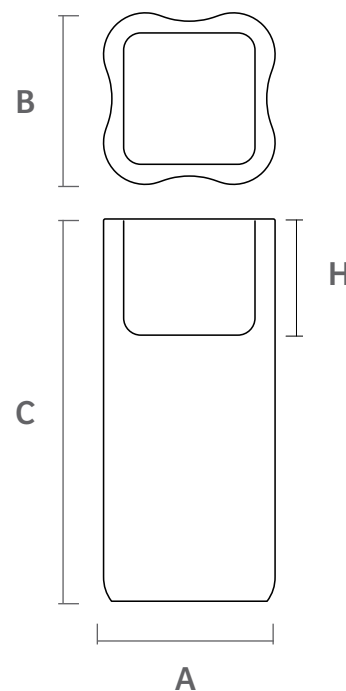

**Cod. 019CA02**

Led 18W 240V 4.000°K

**IP65** PLUG/  
SPINA IP44

**Induction battery RGBW led**

**Cod. 019CA01**

With remote control / Con telecomando 110/220 V

**IP68** PLUG/  
SPINA IP20

COD.	A	B	C	H	Kg	Kg	m3
CL308-0350X1	35	35	78	25	5	6,72	0,12

COD.	in/out	anti UV					
CL308-0350X1	in/out	X	- -65° +85°	X	PE	14	7

**Con drenaggio**  
 With drainage  
 Avec drainage  
 Con drenaje