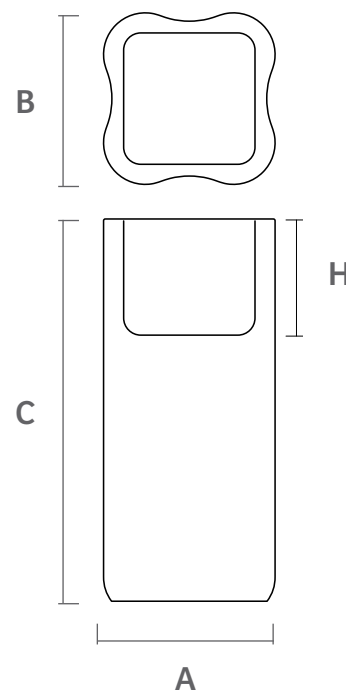

NEBULA

COLONNA

COD. CL308

Colonna Nebula / Nebula Column / Colonne Nebula / Columna Nebula

Materiale: Polietilene / Material: Polyethylene / Matériel: Polyéthylène / Material: Polietilene

COLORI / COLOURS / COULEURS / COLORES

standard

on demand

COD.	A	B	C	H	Kg	Kg	m3
CL308-0350M1	35	35	78	25	5	6,2	0,12

COD.	in/out	anti UV						
CL308-0350M1	in/out	X	-	-65° +85°	X	PE	14	7