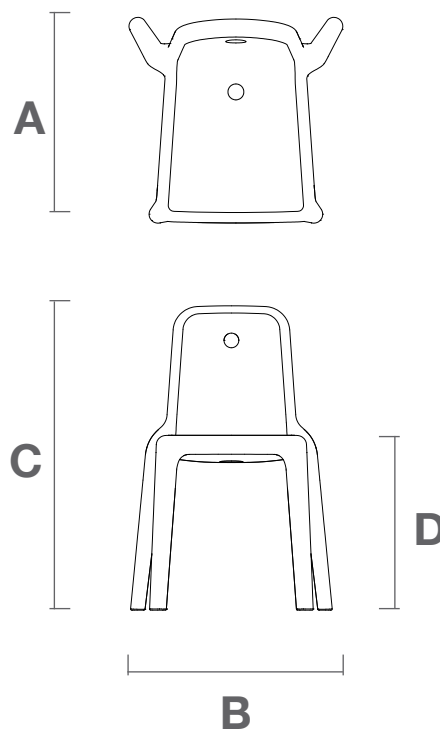

MELLOW

SEDIA

COD. SE305

Sedia Mellow Impilabile / Mellow Chair Stackable / Chaise Mellow Empilable / Silla Mellow Apilable
Materiale: Polietilene / Material: Polyethylene / Matériel: Polyéthylène / Material: Polietilene

COLORI / COLOURS / COULEURS / COLORES

standard

on demand

COD.		A	B	C	D	Kg	Kg	m3
SE305-0001MA	2	51	53	80	46	4,6	6,3	0,31

COD.	in/out	anti UV				
SE305-0001MA	in/out	X	-	-65° +85°	X	PE

Set di 2 pz. / 2 pcs. set