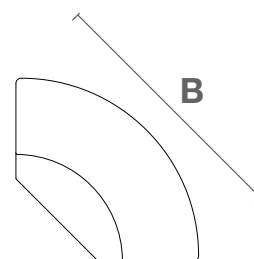

MARVY

ANGOLO

COD. BN301

Angolo Marvy / Marvy Corner / Coin Marvy / Esquina Marvy

Materiale: Polietilene / Material: Polyethylene / Matériel: Polyéthylène / Material: Polietilene

Piedini regolabili / Adjustable feet / Pieds réglables / Pies ajustables.

COLORI / COLOURS / COULEURS / COLORES

standard

COD.	A	B	C	Kg	Kg	m3	Kit Lavamani
BN301-0650M1	60	98	110	15	18,27	0,59	-
BN302-0650M1	60	98	110	19,3	23,21	0,59	

COD.	in/out	anti UV					
BN301-0650M1	in/out	X	-	-65° +85°	X	PE	20
BN302-0650M1	in/out	X	-	-65° +85°	X	PE	20