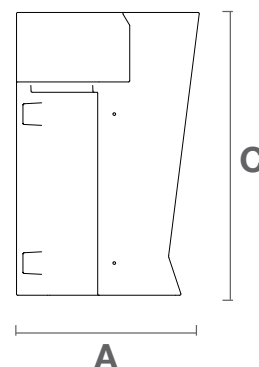

MARVY

ANGOLO

COD. BN301

Angolo Marvy / Marvy Corner / Coin Marvy / Esquina Marvy

Materiale: Polietilene / Material: Polyethylene / Matériel: Polyéthylène / Material: Polietilene

Piedini regolabili / Adjustable feet / Pieds réglables / Pies ajustables.

COLORI / COLOURS / COULEURS / COLORES

standard

COD.	A	B	C	Kg	Kg	m3	Kit Lavamani
BN301-0650M1	60	98	110	15	18,27	0,59	-
BN302-0650M1	60	98	110	19,3	23,21	0,59	

COD.	in/out	anti UV					
BN301-0650M1	in/out	X	-	-65° +85°	X	PE	20
BN302-0650M1	in/out	X	-	-65° +85°	X	PE	20