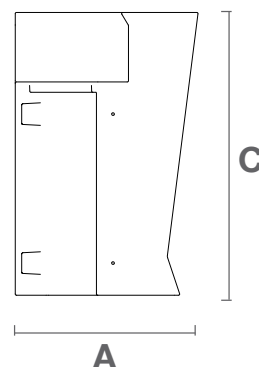

#### Cod. 019CA06 / Cod. washbasin kit CA06

7W

Rgbw led strip with wire / Con cavo 12V/24V

With remote control / Con telecomando 110/240V

**IP55** PLUG/  
SPINA IP44

COD.	A	B	C	Kg	Kg	m3	Kit Lavamani
BN301-0650X1	60	98	110	15,7	18,91	0,59	-
BN302-0650X1	60	98	110	20	23,91	0,59	