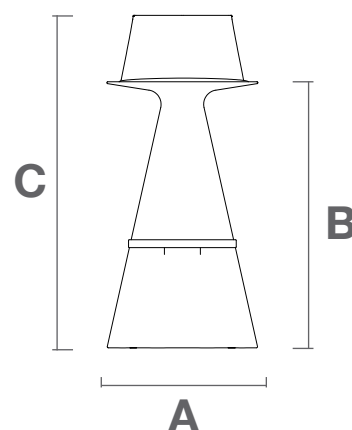

LIRA

SGABELLO

COD. SG303

Sgabello Lira / Lira Stool / Tabouret Lira / Taburete Lira

Materiale: Polietilene + Acciaio / Material: Polyethylene + Steel / Matériel: Polyéthylène + Acier /
Material: Polietilene + Acero

COLORI / COLOURS / COULEURS / COLORES

standard

on demand

COD.	A	B	C	Kg	Kg	m3
SG303-0930M1	42	74	92	6	8,62	0,2

COD.	in/out	anti UV				
SG303-0930M1	in/out	X	-	-65° +85°	X	PE