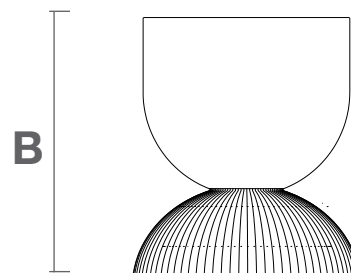

ILLO

TAVOLINO

COD. TA316

Tavolino Illo / Illo Sidetable / Petite Table Illo / Mesa Pequeña Illo
 Materiale: Polietilene / Material: Polyethylene / Matériel: Polyéthylène / Material: Polietilene

COLORI / COLOURS / COULEURS / COLORES

standard

on demand

COD.	A	B	Kg	Kg	m3
TA316-0450M1	ø 35	45	4	5,1	0,07

COD.	in/out	anti UV			
TA316-0450M1	in/out	X	- -65° +85°	X	PE