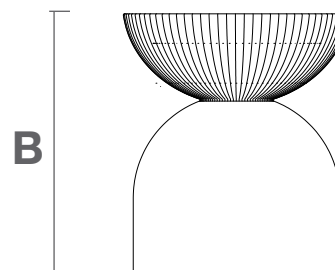

COLORI / COLOURS / COULEURS / COLORES

standard

on demand

COD.	A	B	Kg	Kg	m3
SG302-0450M1	35	45	4	4,91	0,07

COD.	in/out	anti UV			
SG302-0450M1	in/out	X	- -65° +85°	X	PE