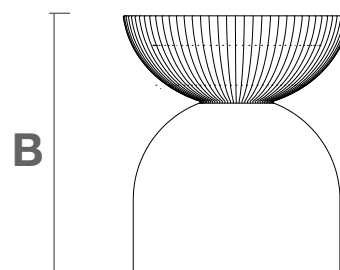

ILLO

SGABELLO LUMINOSO

COD. SG302

Sgabello Illo Luminoso / Luminous Illo Stool / Tabouret Illo avec lumière / Taburete Illo con luz
Materiale: Polietilene / Material: Polyethylene / Matériel: Polyéthylène / Material: Polietilene

Induction rechargeable battery RGBW led outdoor

With remote control / Con telecomando 110/220 V

IP68 PLUG/
SPINA IP20

COD.	A	B	Kg	Kg	m3
SG302-0450X1	ø 35	45	4	5,26	0,07

COD.	in/out	anti UV					
SG302-0450X1	in/out	X	- -65° +85°	X	PE	X	X