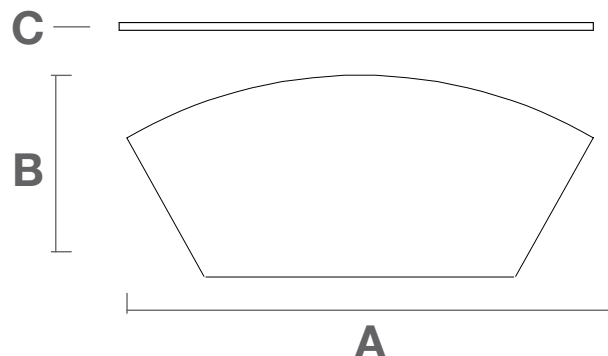

HANGAR60

ACCESSORI

Accessories / Accessoires / Accesorios

Piano HPL

COD. PT311

Piano HPL / HPL table top / Plateau de table en HPL / Tablero de mesa HPL

Materiale: HPL

COLORI / COLOURS / COULEURS / COLORES