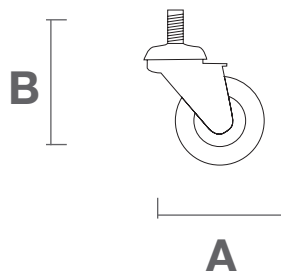

Kit Ruote

COD. RT303

Kit Ruote / Wheels Kit / Kit Roues / Kit Ruedas

Ruota senza freno /
Wheel without brake /
Roulette sans frein /
Rueda sin frenos

Ruota con freno /
Wheel with brake /
Roulette avec frein /
Rueda con frenos

Kit Lavamani

COD. KT301

Secchio, miscelatore, sifone, piano HPL preforato, scarichi /

Tap, sink, preholed HPL top, sink trap, /

Lavabo, robinet mélangeur, plateau HPL pre percé, siphon /

Lavabo, mezclador, sifon, plano perforado, descarga del lavabo

COLORI / COLOURS / COULEURS / COLORES