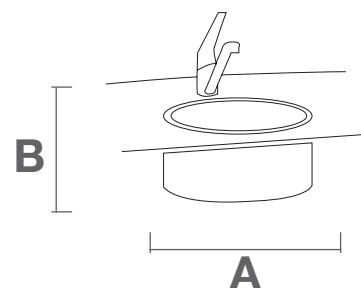

HANGAR60

ACCESSORI

Accessories / Accessoires / Accesorios

Piano HPL

COD. PT311

Piano HPL / HPL table top / Plateau de table en HPL / Tablero de mesa HPL

Materiale: HPL

COLORI / COLOURS / COULEURS / COLORES

Kit Ruote

COD. RT303

Kit Ruote / Wheels Kit / Kit Roues / Kit Ruedas

Ruota senza freno /
Wheel without brake /
Roulette sans frein /
Rueda sin frenos

Ruota con freno /
Wheel with brake /
Roulette avec frein /
Rueda con frenos

Kit Lavamani

COD. KT301

Secchio, miscelatore, sifone, piano HPL preforato, scarichi /

Tap, sink, preholed HPL top, sink trap, /

Lavabo, robinet mélangeur, plateau HPL pre percé, siphon /

Lavabo, mezclador, sifon, plano perforado, descarga del lavabo

COLORI / COLOURS / COULEURS / COLORES