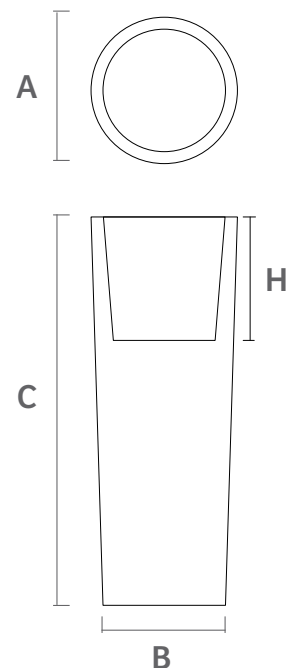

## CACHE-POT ROTONDO

COD. CH302

Cache-pot Rotondo Gaia / Gaia Round Cache-Pot / Cache-Pot Gaia / Cache-pot Redondo Gaia  
Materiale: Polietilene / Material: Polyethylene / Matériel: Polyéthylène / Material: Polietilene

### COLORI / COLOURS / COULEURS / COLORES

standard

on demand

COD.	A	B	C	H	Kg	Kg	m3
CH302-0700M1	31	24	70	21	2,6	2,64	-
CH302-0850M1	38	28	85	26	3,3	3,38	-
CH302-1000M1	45	34	100	30,5	5,5	5,55	-
CH302-1300M1	49	37	130	31,5	7,5	7,72	-