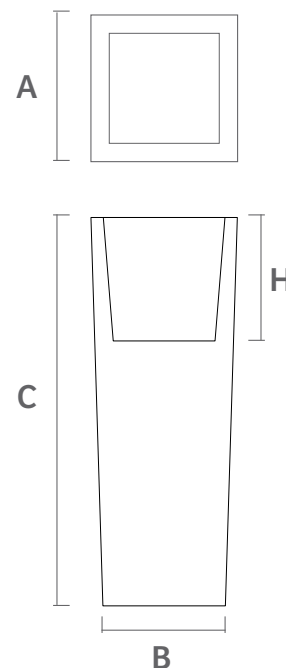

GAIA

CACHE-POT QUADRATO LUMINOSO

COD. CH402

Cache-pot Quadrato Gaia / Gaia Square Cache-Pot / Cache-Pot Carrè Gaia / Cache-pot Quadrado Gaia
Materiale: Polietilene / Material: Polyethylene / Matériel: Polyéthylène / Material: Polietilene

Wire white led inox base / Con cavo

Cod. 019CA02

E27 1x10W LED240V 6.500°K

IP65 PLUG/ SPINA IP44 wire length 3mt

Induction battery RGBW led

Cod. 019CA01

With remote control / Con telecomando 110/220 V

IP68 PLUG/ SPINA IP20

COD.	A	B	C	H	Kg	Kg	m3
CH402-0700X1	31	24	70	21	3,42	3,62	0,08
CH402-0850X1	38	28	85	26	6,42	6,64	0,15
CH402-1000X1	45	34	100	30,5	8,42	8,68	0,24

COD.	in/out	anti UV					
CH402-0700X1	in/out	X	-65° +85°	X	PE	12	6
CH402-0850X1	in/out	X	-65° +85°	X	PE	22	11
CH402-1000X1	in/out	X	-65° +85°	X	PE	35	17