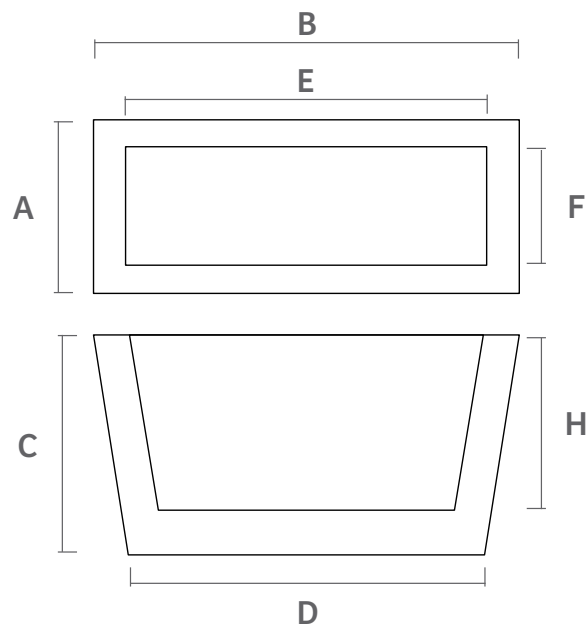

## CASSETTA

COD. CA301

Cassetta Gaia / Gaia Flower box / Jardinière Gaia / Balconera Gaia

Materiale: Polietilene / Material: Polyethylene / Matériel: Polyéthylène / Material: Polietilene

### COLORI / COLOURS / COULEURS / COLORES

standard

on demand

COD.	A	B	C	D	E	F	H	Kg	Kg	m3
CA301-0600M1	28	60	40	53X21	56	24	25,5	3,5	3,6	-
CA301-0700M1	36	70	50	61,5X27	65	30	30	6	6,13	-
CA301-0800M1	42,5	80	60	69X32	74	37	33,5	8	8,2	-
CA301-1000M1	36	100	50	91,5X27	95	30	30	8	8,2	-