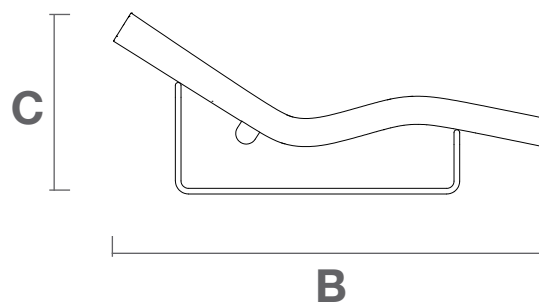

ESSE

LETTINO

COD. LT303

Letto Esse / Esse Relax Bed / Chaise longue Esse / Reposera Esse

Materiale: Polietilene + Ferro verniciato a polveri epossidica / Polyethylene + Epoxy powder painted iron / Polyéthylène+Fer peint avec de la poudre époxy / Polietilene + Acciaio dipinto con polvere epossidica

COLORI / COLOURS / COULEURS / COLORES

standard

on demand

Telaio / Frame / Cadre / Marco

BL RAL 9004 Opaco / Matt

GR RAL 9006 Opaco / Matt

COD.	A	B	C	Kg	Kg	m3
LT303-0001M1	73	185	77	24,5	30	0,99

COD.	in/out	anti UV				
LT303-0001M1	in/out	X	-	-65° +85°	X	PE