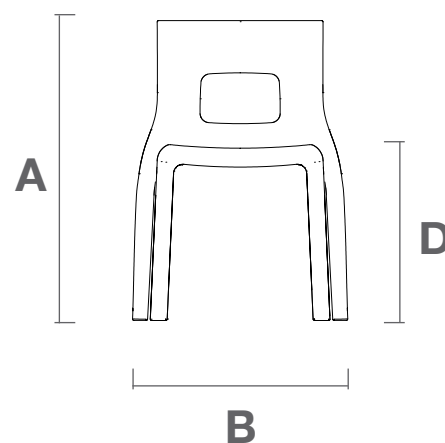

EOS

SEDIA

COD. SE306

Sedia Eos Impilabile / Eos Chair Stackable / Chaise Eos Empilable / Silla Eos Apilable
Materiale: Polietilene / Material: Polyethylene / Matériel: Polyéthylène / Material: Polietilene

COLORI / COLOURS / COULEURS / COLORES

standard

on demand

COD.		A	B	C	D	Kg	Kg	m3
SE306-0001MA	2	80	57	51	47	5	6,58	0,37

COD.	in/out	anti UV				
SE306-0001MA	in/out	X	-	-65° +85°	X	PE

Set di 2 pz. / 2 pcs. set