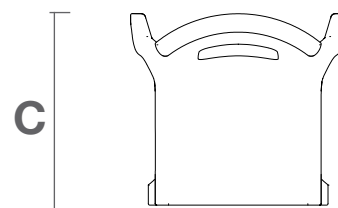

EOS

SEDIA

COD. SE306

Sedia Eos Impilabile / Eos Chair Stackable / Chaise Eos Empilable / Silla Eos Apilable
Materiale: Polietilene / Material: Polyethylene / Matériel: Polyéthylène / Material: Polietilene

COLORI / COLOURS / COULEURS / COLORES

standard

on demand

COD.		A	B	C	D	Kg	Kg	m3
SE306-0001MA	2	80	57	51	47	5	6,58	0,37

COD.	in/out	anti UV				
SE306-0001MA	in/out	X	-	-65° +85°	X	PE

Set di 2 pz. / 2 pcs. set