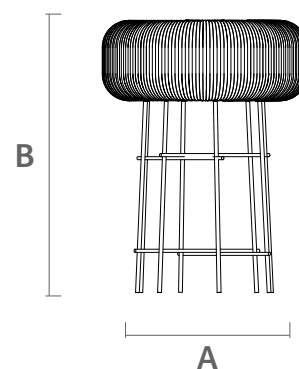

ELLY

LAMPADA

COD. LA375

Lampada Elly / Elly Lamp / Lampe Elly / Lámpara Elly

Materiale: Polietilene + Ferro verniciato a polveri epossidica / Polyethylene + Epoxy powder painted iron / Polyéthylène+Fer peint avec de la poudre époxy / Polietilene + Hierro pintado con polvo epoxy

Induction battery RGBW led

Cod. 019CA01

With remote control / Con telecomando 110/220 V

IP68 PLUG/
SPINA IP20

Wire white led plastic base outdoor / Con cavo

Cod. 019CA09

E27 1x10W LED 240V 6.500°K

IP65 PLUG/
SPINA IP44 wire length
3mt

Wire white led plastic base indoor / Con cavo

Cod. 019CA24

E27 1x10W LED 240V 3.000°K - on/off footswitch / interruttore on/off

IP20 PLUG/
SPINA IP20

Telaio / Frame / Cadre / Marco

BL RAL 9004 Opaco / Matt