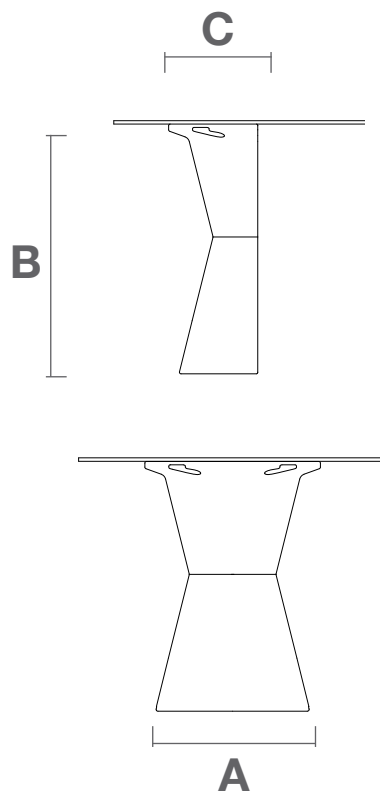

DOT

MEZZA GAMBA

COD. GM304

Mezza Gamba Dot / Dot Half Table Leg / Demi-pied de table Dot / Media pata de mesa Dot
Materiale: Polietilene / Material: Polyethylene / Matériel: Polyéthylène / Material: Polietilene

COLORI / COLOURS / COULEURS / COLORES

standard

on demand

COD.	A	B	C	Kg	Kg	m3
GM304-0730M1	45x23	73	51x26	5+5	6,31+6,31	0,21

COD.	in/out	anti UV				
GM304-0730M1	in/out	X	-	-65° +85°	X	PE