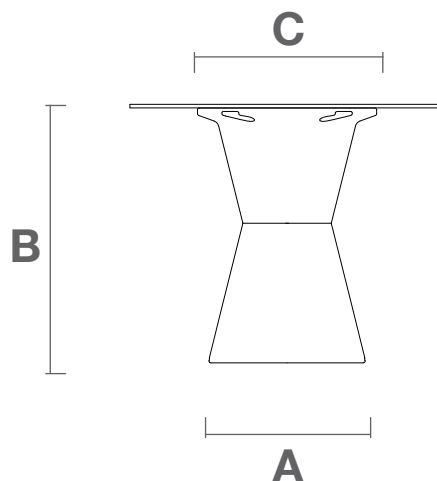

DOT

GAMBA

COD. GM303

Gamba Dot / Dot Table Leg / Pied de table Dot / Pata de la mesa Dot

Materiale: Polietilene / Material: Polyethylene / Matériel: Polyéthylène / Material: Polietilene

COLORI / COLOURS / COULEURS / COLORES

standard

on demand

COD.	A	B	C	Kg	Kg	m3
GM303-0730M1	45	73	51	8	10,43	0,20

COD.	in/out	anti UV				
GM303-0730M1	in/out	X	-	-65° +85°	X	PE