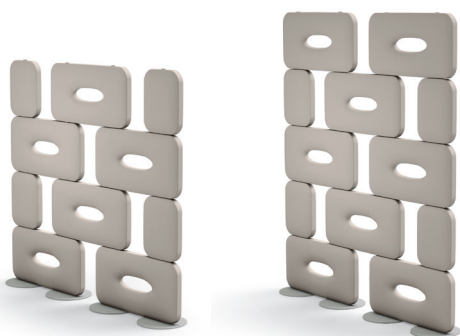

COOKIE

DIVISORIO

COD. DV303

Divisorio Cookie / Cookie Divider / Claustra Cookie / Separador Cookie

Materiale: Polietilene / Material: Polyethylene / Matériel: Polyéthylène / Material: Polietilene

COLORI / COLOURS / COULEURS / COLORES

standard

on demand

COD.	A	B	C	Kg	Kg	m3
DV303-2000M1	40	220	200	75	78,84	0,62
DV303-2500M1	40	220	250	86	90,08	0,62

COD.	in/out	anti UV				
DV303-2000M1	in/out	X	-	-65° +85°	X	PE
DV303-2500M1	in/out	X	-	-65° +85°	X	PE

Basi in ferro verniciato da esterni Ral 9006 opaco /
 Iron bases with outdoor painting - Ral 9006 matt /
 Base en fer avec peinture pour extérieurs - Ral 9006 mat /
 Base en hierro con pintura para exteriores - Ral 9006 opaco.