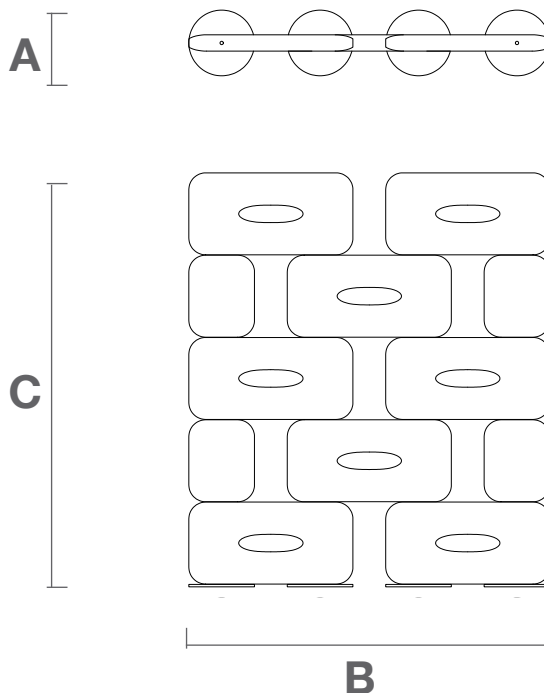

COOKIE

DIVISORIO

COD. DV303

Divisorio Cookie / Cookie Divider / Claustra Cookie / Separador Cookie

Materiale: Polietilene / Material: Polyethylene / Matériel: Polyéthylène / Material: Polietilene

COLORI / COLOURS / COULEURS / COLORES

standard

on demand

COD.	A	B	C	Kg	Kg	m3
DV303-2000M1	40	220	200	75	78,84	0,62
DV303-2500M1	40	220	250	86	90,08	0,62

COD.	in/out	anti UV				
DV303-2000M1	in/out	X	-	-65° +85°	X	PE
DV303-2500M1	in/out	X	-	-65° +85°	X	PE