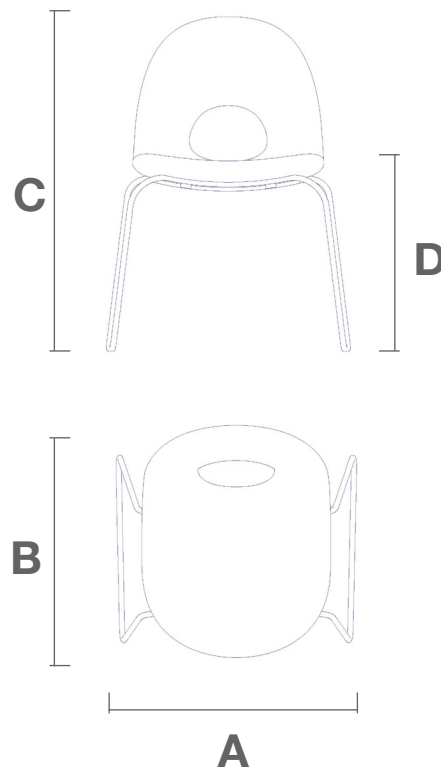

CANDY

SEDIA

COD. SE301

Sedia Candy Impilabile / Candy Stackable Chair / Chaise Candy Empilable / Silla Candy Apilable
 Materiale: Polietilene + Ferro cataforizzato outdoor / Polyethylene + Outdoor cataphorized iron / Polyéthylène+Fer cataphurisé outdoor / Polietilene + Hierro catafurizado outdoor

COLORI / COLOURS / COULEURS / COLORES

standard

on demand

COD.		A	B	C	D	Kg	Kg	m3
SE301-0004MA	2	57	58,5	79	46	6,2	8,15	0,22

COD.	in/out	anti UV				
SE301-0004MA	in/out	X	-	-65° +85°	X	PE

Set di 2 pz. / 2 pcs. set