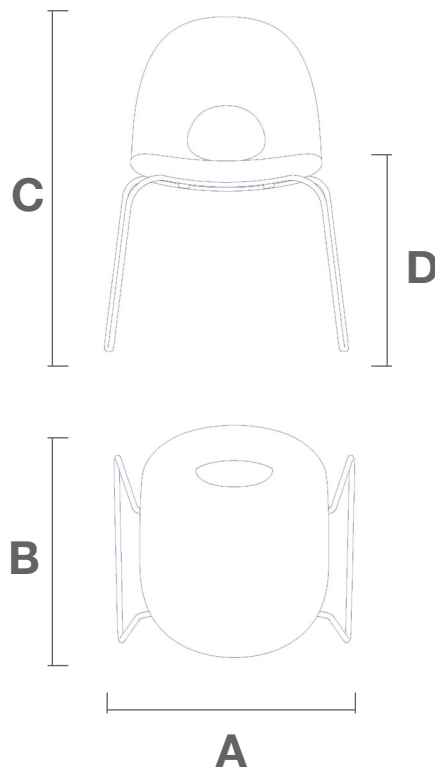

## SEDIA

COD. SE301

Sedia Candy / Candy Chair / Chaise Candy / Silla Candy

Materiale: Polietilene + Ferro cataforizzato outdoor / Polyethylene + Outdoor cataphorized iron / Polyéthylène+Fer cataphurisé outdoor / Polietilene + Hierro catafurizado outdoor

### COLORI / COLOURS / COULEURS / COLORES

standard

on demand

COD.		A	B	C	D	Kg	Kg	m3
SE301-0002MA	2	48,5	56,5	83	46	5,6	6,64	0,22

COD.	in/out	anti UV				
SE301-0002MA	in/out	X	-	-65° +85°	X	PE

Set di 2 pz. / 2 pcs. set