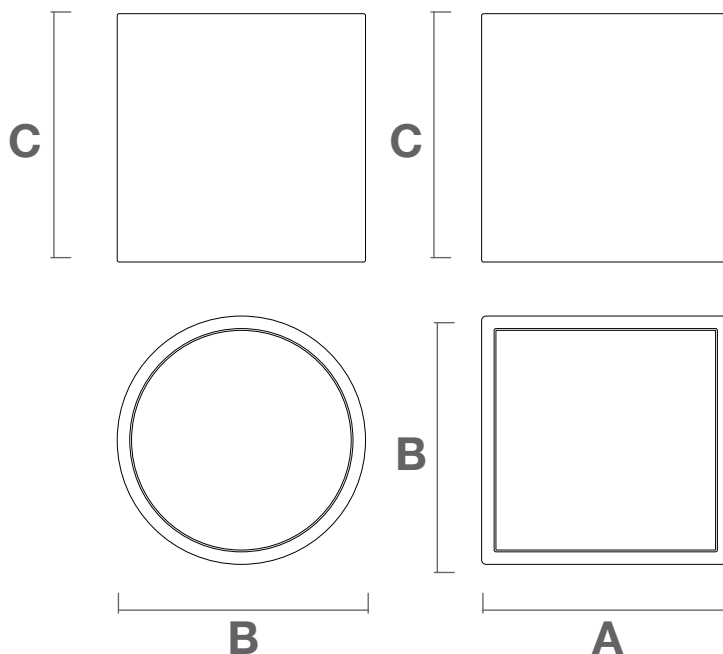

## TAVOLO

COD. TA320 - TA420

Tavolo Blok / Blok Table / Table Blok / Mesa Blok

Materiale: Polietilene / Material: Polyethylene / Matériel: Polyéthylène / Material: Polietilene

### COLORI / COLOURS / COULEURS / COLORES

standard

on demand

TA320-0550M1

TA420-0550M1

COD.	A	B	C	Kg	Kg	m3
TA320-0550M1	-	55	55	4,5	7,6	0,2
TA420-0550M1	55	55	55	6	8,84	0,2

COD.	in/out	anti UV					
TA320-0550M1	in/out	X	-65° +85°	X	PE	X	110
TA420-0550M1	in/out	X	-65° +85°	X	PE	X	110