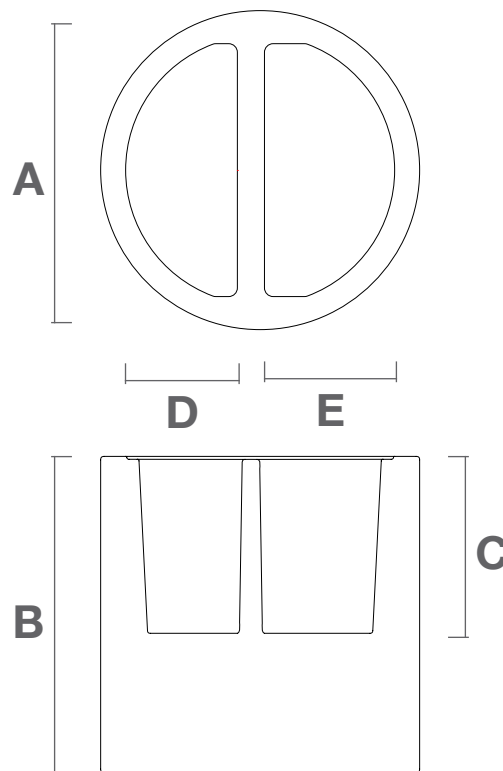

Materiale: Polietilene / Material: Polyethylene / Matériel: Polyéthylène / Material: Polietilene

Wire white led inox base outdoor / Con cavo

Cod. 019CA02

E27 1x10W LED240V 6.500°K

IP65 PLUG/
SPINA IP44

Induction rechargeable battery RGBW led outdoor

Cod. 019CA01

With remote control / Con telecomando 110/220 V

IP68 PLUG/
SPINA IP20

COD.	A	B	C	D	E	Kg	Kg ^{cube}	m3 ^{cube}
TA330-0550X1	55	55	30	18	21	7	7,6	0,2

COD.	in/out	anti UV					
TA330-0550X1	in/out	X	-65° +85°	X	PE	X	X