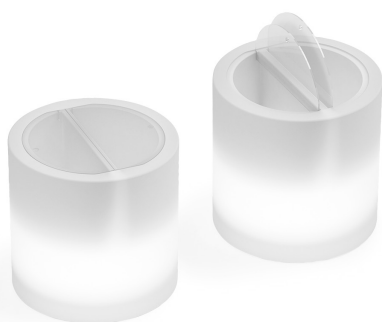

BLOK PARTY

TAVOLO CONTENITORE LUMINOSO

COD. TA330

Tavolo Contenitore Blok Party Luminoso / Blok Party Luminous Storage Table / Table de rangement Blok Party avec Lumière / Mesa de almacenamiento Blok Party con Luz

Materiale: Polietilene / Material: Polyethylene / Matériel: Polyéthylène / Material: Polietilene

Wire white led inox base outdoor / Con cavo

Cod. 019CA02

E27 1x10W LED240V 6.500°K

IP65 PLUG/
SPINA IP44

Induction rechargeable battery RGBW led outdoor

Cod. 019CA01

With remote control / Con telecomando 110/220 V

IP68 PLUG/
SPINA IP20

COD.	A	B	C	D	E	Kg	Kg ^{cube}	m3 ^{cube}
TA330-0550X1	55	55	30	18	21	7	7,6	0,2

COD.	in/out	anti UV					
TA330-0550X1	in/out	X	-65° +85°	X	PE	X	X