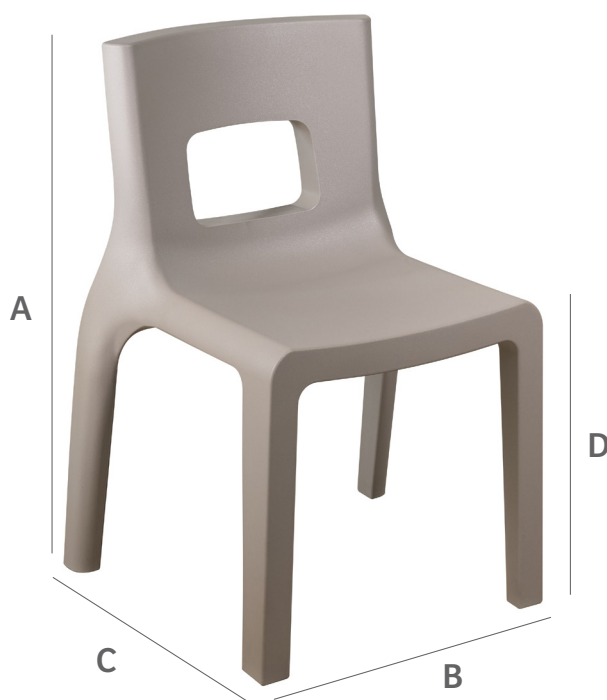

## SEDIA

cod. SE306

Set di 2 pz.  
Set 2 pcs.

COD.	A	B	C	D	Kg	Kg	m3
SE306-000001	80	57	51	46	5	3	0,37

COD.	in/out	anti UV			
SE306-000001	in/out	X	- -65° +85°	X	PE

COLORI / COLOURS /  
COULEURS / COLORES

Sedia Eos Impilabile / Eos Chair Stakable / Chaise Eos Empilable / Silla Eos Apilable  
Materiale: Polietilene / Material: Polyethylene / Matériel: Polyéthylène / Material: Polietilene