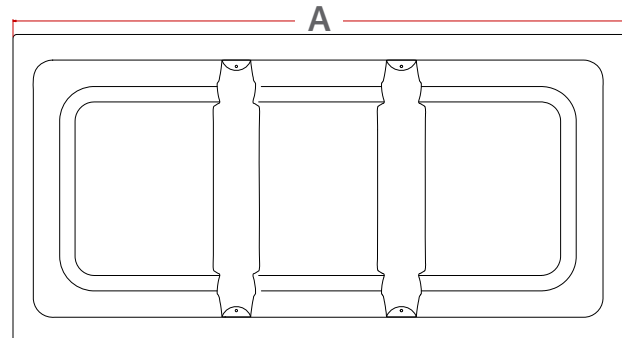

CASSETTA COSMOS

COSMOS FLOWER BOX

cod. CA320

COD.	A	B	C	Kg	m ³ 
CA320-CM0080	80	40	40	7,0	0,14

Cassetta Cosmos/ Cosmos Flower Box/ Jardinière Cosmos / Jardinera Cosmos

Materiale: Polietilene / Material: Polyethylene / Matériel: Polyéthylène / Material: Polietilene

CASSETTA COSMOS

COSMOS FLOWER BOX

cod. CA320

COD.	in/out	anti UV				-	-	-		
CA320-CM0080	in/out	X	-65° +85°	X	PE	-	-	-	73	36

COLORI / COLOURS / COULEURS / COLORES

LYXO è un marchio VECA Spa - Via dell'Artigianato 8, 36020 Albettono (VI)
lyxodesign.com - info@lyxodesign.com