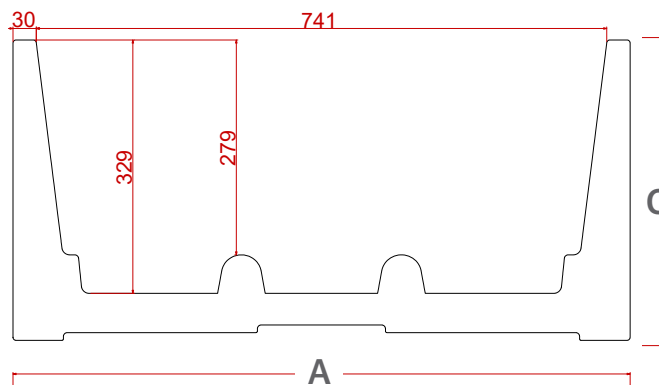

CASSETTA COSMOS

COSMOS FLOWER BOX

cod. CA320

COD.	A	B	C	Kg	m ³ 
CA320-CM0080	80	40	40	7,0	0,14

Cassetta Cosmos/ Cosmos Flower Box/ Jardinière Cosmos / Jardinera Cosmos

Materiale: Polietilene / Material: Polyethylene / Matériel: Polyéthylène / Material: Polietilene

CASSETTA COSMOS

COSMOS FLOWER BOX

cod. CA320

COD.	in/out	anti UV				-	-	-		
CA320-CM0080	in/out	X	-65° +85°	X	PE	-	-	-	73	36

COLORI / COLOURS / COULEURS / COLORES

LYXO è un marchio VECA Spa - Via dell'Artigianato 8, 36020 Albettono (VI)
lyxodesign.com - info@lyxodesign.com