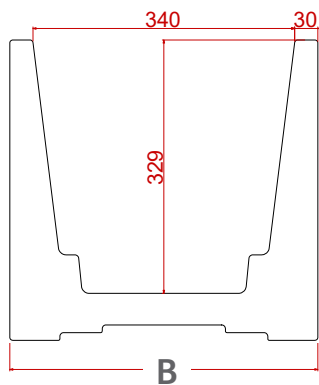

CASSETTA COSMOS

COSMOS FLOWER BOX

cod. CA320

COD.	A	B	C	Kg	m ³ 
CA320-CM0080	80	40	40	7,0	0,14

Cassetta Cosmos/ Cosmos Flower Box/ Jardinière Cosmos / Jardinera Cosmos

Materiale: Polietilene / Material: Polyethylene / Matériel: Polyéthylène / Material: Polietilene

CASSETTA COSMOS

COSMOS FLOWER BOX

cod. CA320

COD.	in/out	anti UV				-	-	-		
CA320-CM0080	in/out	X	-65° +85°	X	PE	-	-	-	73	36

COLORI / COLOURS / COULEURS / COLORES

LYXO è un marchio VECA Spa - Via dell'Artigianato 8, 36020 Albettono (VI)
lyxodesign.com - info@lyxodesign.com