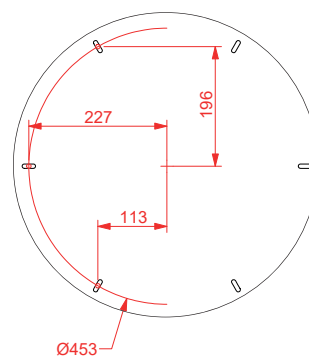

DOT

GAMBA TAVOLO LUCE

cod. GM303

PIANI HPL
HPL TABLE TOP

BCO ANT

GAMBA DOT

cod.				Kg.
PT307-D00900	ø 90	-	1	9,0
PT307-DM9090	-	90x90	1	11,5

COD.	A	B	C	Kg	Kg	m3
GM303-L00073	73	45	51	8,7	2,5	0,20
GM303-U00073	73	45	51	8,5	2,5	0,20

Gamba Tavolo Luce Dot / Dot Luminous Table Leg / Pied Dot Lumineux / Pata Mesa Dot con Luz
Materiale: Polietilene / Material: Polyethylene / Matériel: Polyéthylène / Material: Polietilene

DOT

GAMBA TAVOLO

cod. GM303

COD.	in/out	anti UV	spina plug						 led E27 6500°K		IP
GM303-L00073	in/out	X		-65° +85°	X	PE	X	X	1X10W	-	65
GM303-U00073	in/out	X	-	-65° +85°	X	PE	X	X	-		68

COLORI / COLOURS /
COULEURS / COLORES