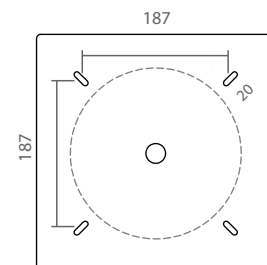

# PIANI HPL

## TAVOLO TIFFANY

cod. PT307

COLORI / COLOURS /  
COULEURS / COLORES

Ø 500 mm x 8 mm

\*

Base stabilizzatrice in ferro verniciato bianco opaco 9010 da esterni / Stabilizer base made of 9010 matt white painted iron for outdoors / Base stabilisatrice an fer avec peinture blanche opaque 9010 pour extérieur / Base estabilizadora de hierro con pintura blanca opaca 9010 para exterior

### Piano rotondo HPL / HPL round Top / Plateau rond HPL / Plano redondo HPL

COD.	A	B	C	Kg	Kg	m3
PT307-D00600	60	-	1	5,00	0,5	0,01
PT307-D00700	70	-	1	5,20	0,5	0,01
PT307-D00800*	80	-	1	17,5	0,8	0,02

### Piano quadrato HPL / HPL square Top / Plateau carré HPL / Plano cuadrado HPL

COD.	A	B	C	Kg	Kg	m3
PT307-DM6060	60	60	1	5,00	0,5	0,01
PT307-DM7070*	70	70	1	17,5	0,5	0,01