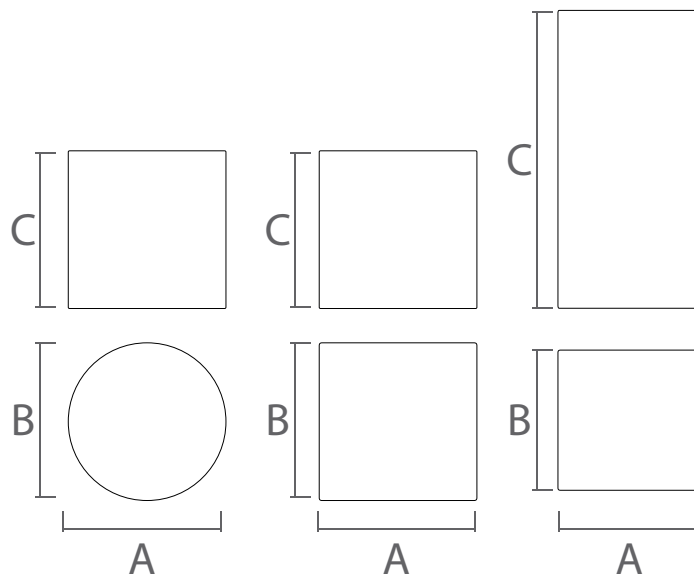

HOME FITTING

POUF

cod. HF320

HF320-H00Q85

HF320-D00450

HF320-DM4040
HF320-DM4545

COD.	A	B	C	Kg	Kg	m3
HF320-H00Q85	40	40	85	7	1,42	0,15
HF320-DM4040	40	40	40	3,5	0,97	0,08
HF320-DM4545	45	45	45	4,5	1,16	0,12
HF320-D00450	45	45	45	3	1,16	0,12

Tavolino Home Fitting / Home Fitting Table / Table Home Fitting / Mesita Home Fitting
 Materiale: Polietilene / Material: Polyethylene / Matériel: Polyéthylène / Material: Polietilene

HOME FITTING

POUF

cod. HF320