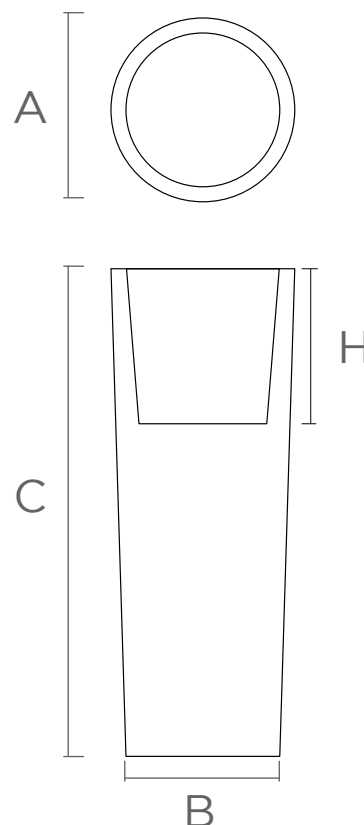

## CACHE-POT ROTONDO OUTDOOR

cod. CH302

COD.	A	B	C	Kg	Kg <sup>3</sup>	m3 <sup>3</sup>	H
CH302-LO0R70	31	24	70	3,02	0,94	0,08	21
CH302-LO0R85	38	28	85	3,72	1,42	0,15	26
CH302-LOR100	45	34	100	5,92	1,9	0,24	30,5
CH302-LOR130	49	37	130	7,92	-	-	31,5
CH302-UO0R70	31	24	70	2,77	0,94	0,08	21
CH302-UO0R85	38	28	85	3,47	1,42	0,15	26
CH302-UOR100	45	34	100	5,67	1,9	0,24	30,5
CH302-UOR130	49	37	130	7,67	-	-	31,5