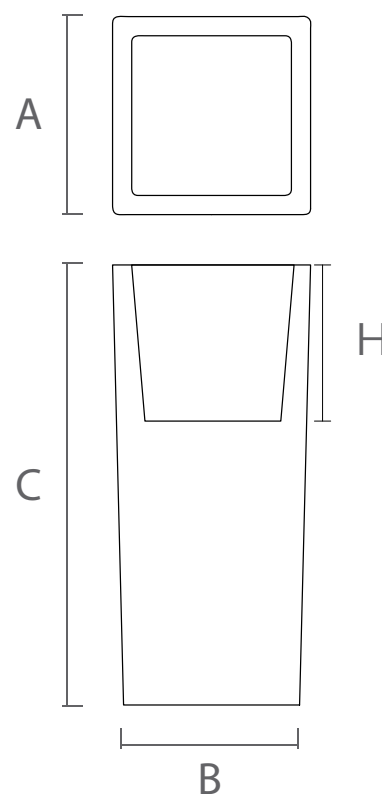

GENESIS

CACHE-POT QUADRATO OUTDOOR

cod. CH302

COD.	A	B	C	Kg	Kg [📦]	m3 [📦]	H
CH302-LO0Q70	31	24	70	3,42	0,94	0,08	21
CH302-LO0Q85	38	28	85	6,42	1,42	0,15	26
CH302-LOQ100	45	34	100	8,42	1,90	0,24	30,5
CH302-U00Q70	31	24	70	3,17	0,94	0,08	21
CH302-U00Q85	38	28	85	6,17	1,42	0,15	26
CH302-U0Q100	45	34	100	8,17	1,90	0,24	30,5

Cache-Pot Quadrato Outdoor Luminoso Genesis / Genesis Outdoor Square Luminous Cache-Pot/ Cache-Pot Carré Outdoor Lumineux Genesis/ Cache-Pot Cuadrado Outdoor Con Luz Genesis

Materiale: Polietilene / Material: Polyethylene / Matériel: Polyéthylène / Material: Polietilene