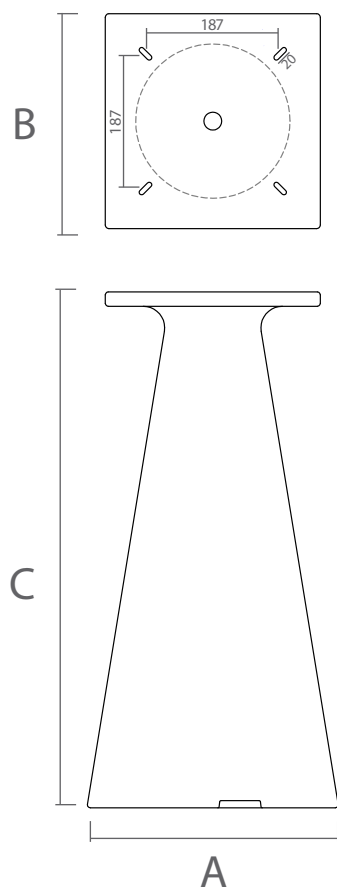

TIFFANY

GAMBA TAVOLO

cod. TA307

COD.	A	B	C	Kg	Kg 	m3 
TA307-X0R072	35	30	72	5	1	0,11
TA307-X0R110	40	30	110	6.5	1,58	0,20

Gamba Tavolo Tiffany / Tiffany Table Leg / Pietement de Table Tiffany / Pata Mesa Tiffany
Materiale: Polietilene / Material: Polyethylene / Matériel: Polyéthylène / Material: Polietilene

TIFFANY

GAMBA TAVOLO

cod. TA307

COD.

in/out

anti
UV

TA307-XOR072

in/out

X

-

-65° +85°

X

PE

TA307-XOR110

in/out

X

-

-65° +85°

X

PE

COLORI / COLOURS / COULEURS / COLORES

BCO

ANT

TAU